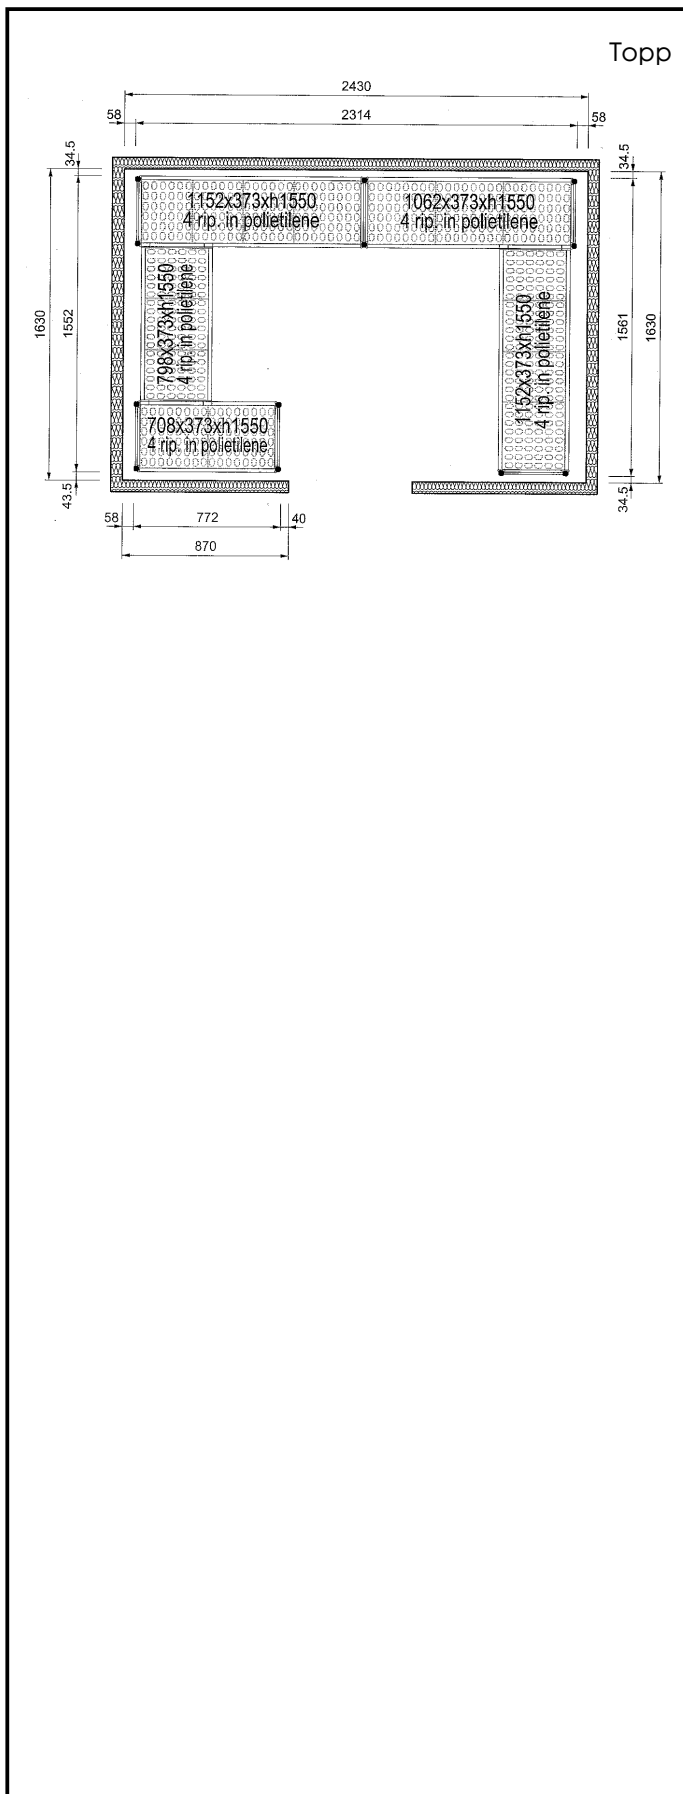

Viktig information

Ytermått, bredd	708 mm
137101 (CRS2416)	
Ytermått, djup	373 mm
Ytermått, höjd	1550 mm
Max kapacitetvikt:	2400 kg
Nettovikt:	83 kg
Uprights	2